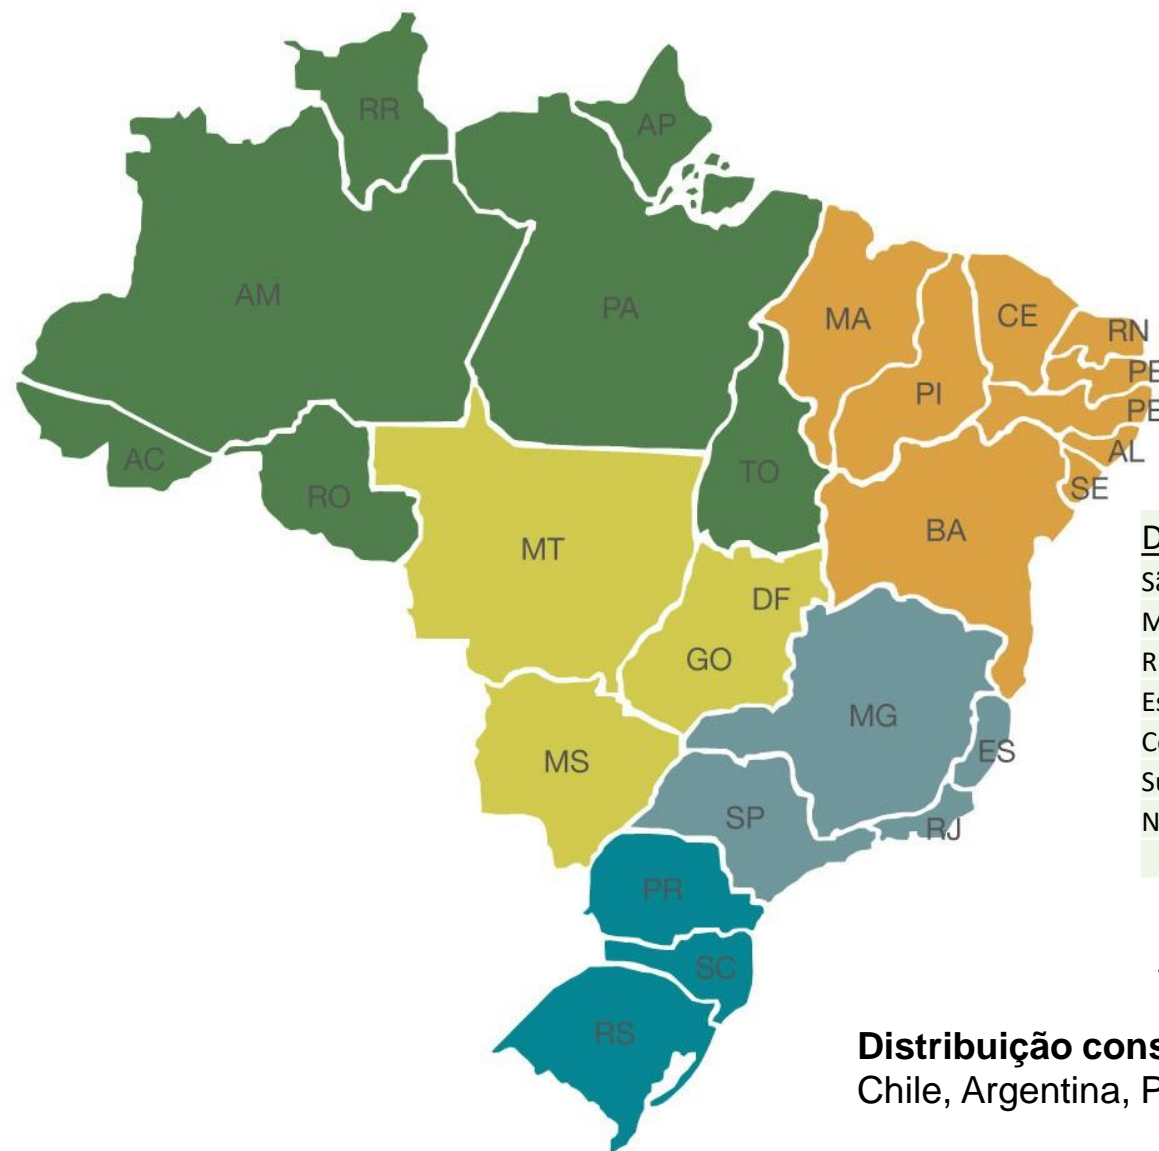

Transporte especializado em logística Reversa (B2C e Agendamento de devoluções);

Inbound & Outbound. (Transporte de matéria prima);

Projetos Especiais:

Armazenagem

Cross Docking.

REGIÃO DE ATENDIMENTO

<u>Distribuição Geral</u>	<u>Distribuição E-comm</u>
São Paulo	São Paulo
Minas Gerais	Minas Gerais
Rio de Janeiro	Rio de Janeiro
Espírito Santo	Espírito Santo
Centro Oeste	Centro Oeste
Sul (PR, SC e RS)	PR
Norte	Norte
	Região Nordeste

Carga Fechada - Nível Nacional

Distribuição consolidada Fracionada na América Latina:
Chile, Argentina, Paraguai, Uruguai e Bolívia.

SEGMENTOS:

Alimentos

Varejo

Têxtil **Cosméticos** **Insumos**

E-Commerce **Eletrônicos**